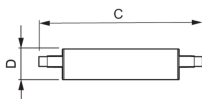

Specificaties Philips Corepro LED Lineair R7s 118mm 14W
2000lm - 830 Warm Wit | Dimbaar - Vervangt 120W

[Bekijk product](#)