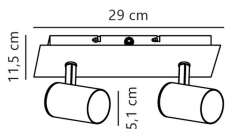

Specificaties Nordlux Frida 2-Spot Metaal Wit | Geschikt voor 2x GU10

[Bekijk product](#)

Algemene informatie

Artikelnummer	253660
EAN	5701581477186
Merk	Nordlux
Fabrikantnaam	Frida 2-Spot Spots White
Lampdirect All-in garantie	2 jaar

Technische Informatie

Techniek	Armatuur met Fitting
Netspanning (Volt)	220-240
Dimbaar	Dimbaar i.c.m. dimbare lamp
Geschikt voor	GU10
Inclusief Lamp	Nee
Aantal lichtpunten	2
Maximale Wattage Lamp	35
Kantelbaar	Ja
Montage	Plafond
Noodverlichting	Geen Noodverlichting
Type product	Designlamp met Fitting

Armatuur Informatie

Armatuur Aansluiting	Kabel
IP-Waarde	IP20 - Bijna Stofdicht
Kleur Armatuur	Wit
Behuizing	Metaal
Product Serie	Frida

Afmetingen

Lengte (mm)	115
Breedte (mm)	80
Hoogte (mm)	290

Sensor Informatie