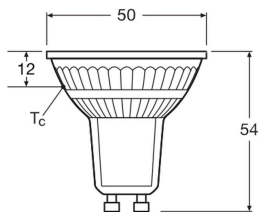

Specificaties Ledvance LED Reflector GU10 PAR16 3.1W 350lm 120d - 840 Koel Wit | Vervangt 35W

[Bekijk product](#)

Algemene informatie

Artikelnummer	256896
EAN	4099854458125
Merk	Ledvance
Fabrikantnaam	LED PAR16 P 3.1W 840 GU10
Aantal in omdoos	1
Lampdirect All-in garantie	4 jaar
Energielabel	E
Levensduur (uur)	15000

Technische Informatie

Techniek	LED
Type product	GU10 LED
Netspanning (Volt)	220-240
Gradenbundel (graden)	120
Dimbaar	Niet Dimbaar
Lampvoet (fitting)	GU10
Kleurcode	840 Koel Wit
Lichtkleur (Kelvin)	4000 Koel Wit
Kleurweergave (Ra)	80-89 - Goede kleurweergave
Lichtkleur	Wit