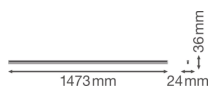

Specificaties Ledvance LED Montagebalk Linear Compact High Output  
25W 2500lm - 830 Warm Wit | 150cm

[Bekijk product](#)

## Technische Informatie

Techniek	LED Geïntegreerd
Netspanning (Volt)	220-240
Dimbaar	Niet Dimbaar
Lichtkleur	Wit
Kleurcode	830 Warm Wit
Lichtkleur (Kelvin)	3000 Warm Wit
Kleurweergave (Ra)	80-89 - Goede kleurweergave
Kleurinstelling	Enkele kleur
Lumen Watt Verhouding (Lm/W)	100
Powerfactor	>0.90
Inclusief Lamp	Ja
Geschikt voor Buitengebruik	Nee
Lengte	150cm
Type product	LED Montagebalken

## Afmetingen

Lengte (mm)	1473
Breedte (mm)	24
Hoogte (mm)	36