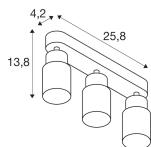

[Bekijk product](#)

Algemene informatie

Artikelnummer	260585
EAN	4024163294065
Merk	SLV
Fabrikantnaam	PURI 2.0 Tube, wand- en plafondopbouwarmatuur, long, 3x max. 6W GU10,
Lampdirect All-in garantie	5 jaar
Levensduur (uur)	0

Technische Informatie

Techniek	Armatuur met Fitting
Netspanning (Volt)	220-240
Dimbaar	Dimbaar i.c.m. dimbare lamp
Geschikt voor	GU10
Inclusief Lamp	Nee
Aantal lichtpunten	3
Maximale Wattage Lamp	6
Kantelbaar	Ja
Montage	Plafond, Muurmontage
Noodverlichting	Geen Noodverlichting
Type product	Designlamp met Fitting