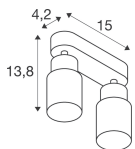

[Bekijk product](#)

Algemene informatie

Artikelnummer	260614
EAN	4024163293655
Merk	SLV
Fabrikantnaam	PURI 2.0 Tube, wand- en plafondopbouwarmatuur, long, 2x max. 6W GU10,
Lampdirect All-in garantie	5 jaar
Levensduur (uur)	0

Technische Informatie

Techniek	Armatuur met Fitting
Netspanning (Volt)	220-240
Dimbaar	Dimbaar i.c.m. dimbare lamp
Geschikt voor	GU10
Inclusief Lamp	Nee
Aantal lichtpunten	2
Maximale Wattage Lamp	6
Kantelbaar	Ja
Montage	Plafond, Muurmontage
Noodverlichting	Geen Noodverlichting
Type product	Designlamp met Fitting