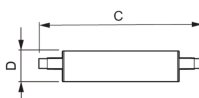

[Voir le produit](#)

Informations Générales

Réf.	231200
EAN	8718696714065
Marque	Philips
Nom du fabricant	CorePro LED linear D 14-120W R7S 118 840
Vendu à l'unité - Carton complet	1
Lampdirect Garantie Totale	2 ans
Étiquette énergétique	D
Ancienne Etiquette énergétique	A++
Durée de Vie Moyenne (heure)	15000

Informations techniques

Technologie	LED
Référence Article	R7s LED
Dimmable	Oui, dimmable
Culot	R7s
Code Couleur	840 Blanc Froid
Couleur de Lumière (Kelvin)	4000 Blanc Froid
Indice de Rendu des Couleurs (Ra)	80-89 - Bon rendu des couleurs
Couleur Claire	Blanc
Options de couleur	Couleur unique
Efficacité Lumineuse (Lm/W)	142.9
Type de capteur	Pas de détecteur