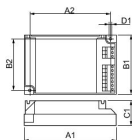

Caractéristiques Philips HF-P 218 PL-T/C III 220-240V for 2x18W

[Voir le produit](#)

Product Details

Vendu à l'unité - Carton complet 12

Informations Générales

Réf.	180414
EAN	8711500881038
Marque	Philips
Nom du fabricant	HF-P 1/218 PL-T/C III 220-240V
Lampdirect Garantie Totale	1 an