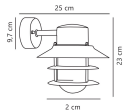

[Voir le produit](#)

Informations Générales

Réf.	253752
EAN	5701581115040
Marque	Nordlux
Nom du fabricant	Blokhuis Up | Wall Lamp | Copper
Lampdirect Garantie Totale	5 ans

Informations techniques

Technologie	Luminaire Retrofit
Tension (V)	220-240
Dimmable	Oui, avec une ampoule dimmable seulement
Convient pour	E27
Lampe Incluse	Non
Nombre de lampes	1
Puissance Maximale Estimée	60
Inclinable	Non
Montage	Fixation murale
Eclairage de Secours	Pas d'éclairage de secours
Référence Article	Retrofit Decorative Lighting

Informations de l'appareil